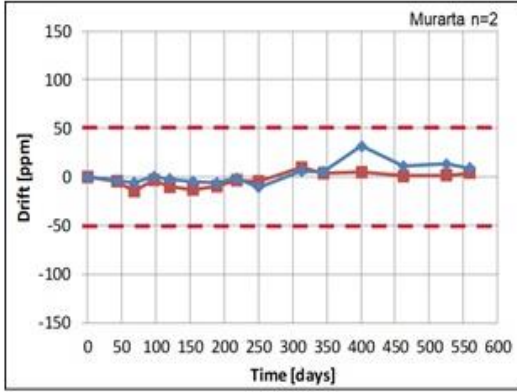

実フィールドでの長期安定性データ【ビル空調ダクト設置環境】

(戸田建設様ご提供)

(アズビル様ご提供)