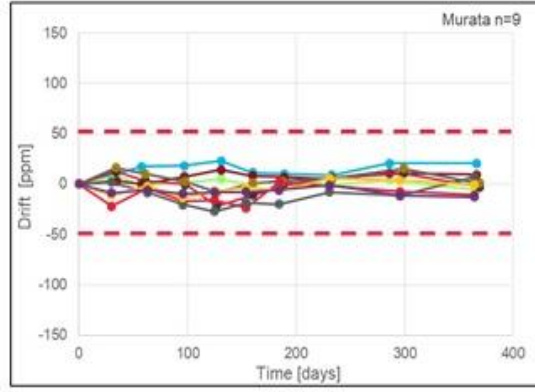

実フィールドでの長期安定性データ【ビル空調ダクト設置環境】

(戸田建設様ご提供)

(アズビル様ご提供)